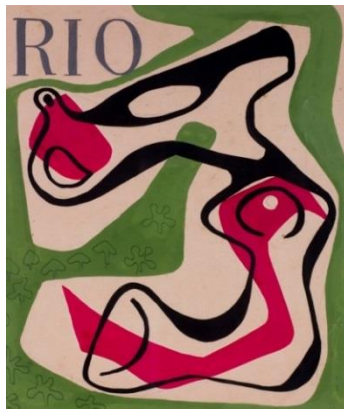

Roberto Burle Marx

Cover design for the magazine *RIO*, 1953
Gouache on paper, 33 x 28 cm

Sítio Roberto Burle Marx, Rio de Janeiro,
Courtesy of Sítio Roberto Burle Marx, Rio de Janeiro