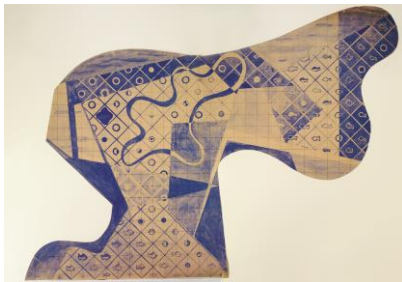

Kneipenszene, 1941
Bleistift auf Papier, 32,4 x 23,2 cm

Sítio Roberto Burle Marx, Rio de Janeiro,
Courtesy Sítio Roberto Burle Marx, Rio de Janeiro

Roberto Burle Marx

Stadtpark Casa Forte Public Garden, Recife, 1935
Tusche und Bleistift auf Papier, 48,3 x 73 cm

Sítio Roberto Burle Marx, Rio de Janeiro,
Courtesy Sítio Roberto Burle Marx, Rio de Janeiro

Roberto Burle Marx

Studie für eine Wand mit *Azulejos*, Jean Marie
Diestl Residenz, Rio de Janeiro, 1947
Aquarell auf Papier, 70,5 x 99,1 cm