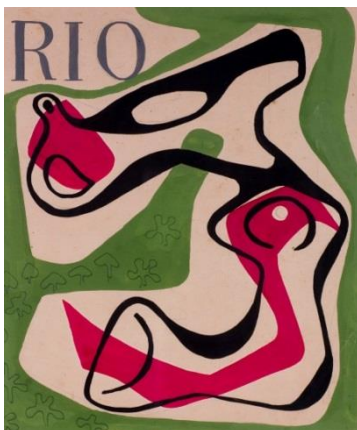

Roberto Burle Marx

Cover-Gestaltung für das Magazin *RIO*, 1953
Gouache auf Papier, 33 x 28 cm

Sítio Roberto Burle Marx, Rio de Janeiro,
Courtesy Sítio Roberto Burle Marx, Rio de Janeiro